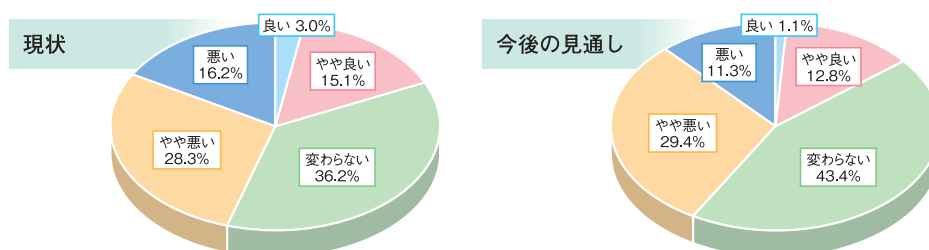

26年下期の四日市地域の景況

当所はこのほど、26年下期の四日市地域の景況調査を実施、その結果をまとめた。現状の景況感は全体に低下しており、今後の見通しも厳しい傾向を示している。

三重の就職セミナーを開催

当所学生就職PRセンターは、3月9日、四日市市文化会館で27年第1回の「三重の就職セミナー」を開催。学生ら700人、企業から80社が参加した。