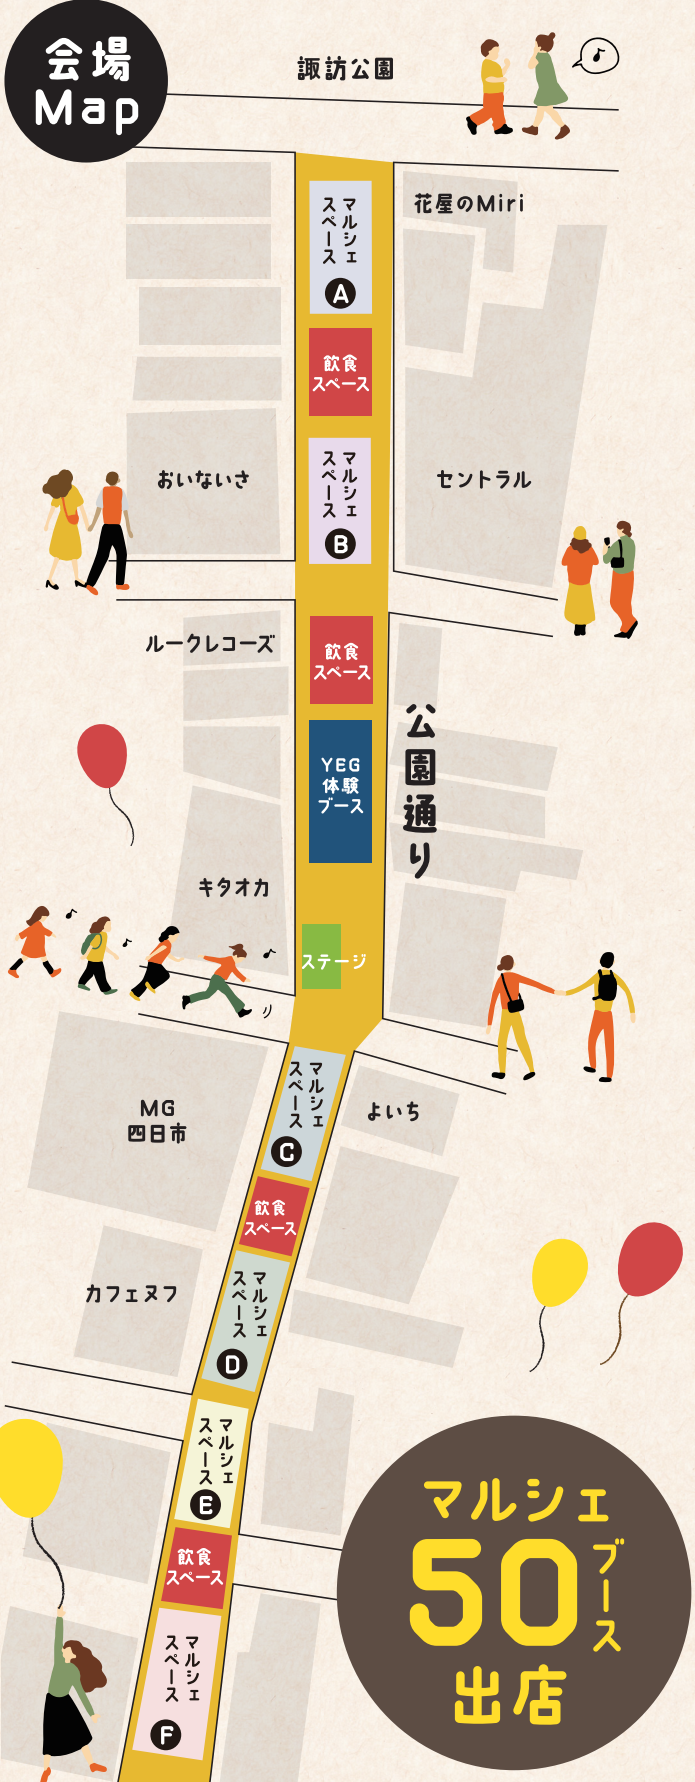

MACHINAKA MARGHE 2023 YEG まちながマルシェ Shop

10.29 10:00-15:00 アーケード商店街の為 四日市市諏訪栄町公園通り
雨天決行(荒天中止)

マルシェ
ブース
50
出店

ローストビーフ PASMAL A

厳選したお肉を取り揃えているフレンチ肉バル国産黒毛和牛の雌牛赤身肉を使用しています。

ピッツァ PIZZERIA DEL CENTRO STORICO DI NAPOLI A