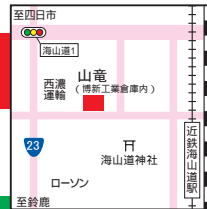

屋台風ラーメン・居酒屋 山竜

海山道町1丁目84

☎059-340-5050

日曜定休

【発行】四日市商工会議所

得々クーポン

会員サービス

【ご利用方法】

★当所会員（従業員・家族含む）ならご利用できます。
★クーポンは切り取ってご使用下さい。
★優待内容をよく確かめ、他のサービス券との併用はできません。

得々チェーンクーポン

カーフィルムカーコーティング専門店Fcorporation割引券

カーフィルム施工、カーコーティング施工
通常料金より

2,500円引き

※他の割引券と併用はできません。
本券にて、四日市店、桑名店、四日市北店有効

【有効期限：平成22年7月31日】