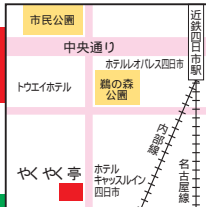

ドリンク1杯目無料！

※他の割引券との併用不可

対象：生中、チューハイ、ソフトドリンク

【有効期限：平成22年5月31日】

韓国料理 焼肉 やくやく亭

赤堀新町2-18

☎059-351-8989

【発行】四日市商工会議所