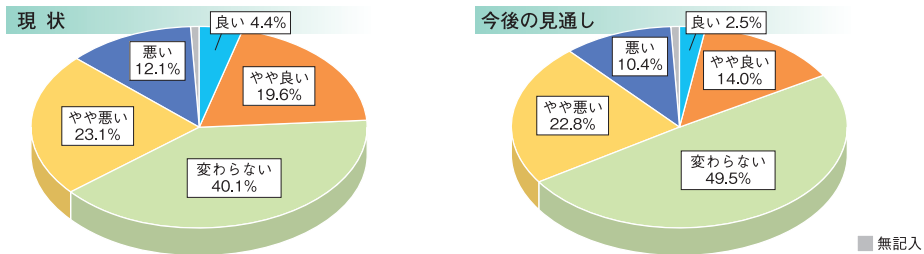

27年下期の四日市地域の景況

当所はこのほど、27年下期（7月～12月）の四日市地域の景況調査を実施、その結果をまとめた。それによると現状の景況感で「良い・やや良い」が上向き、DI値も上昇。今後の見通しもやや明るい兆しが見られた。

四日市・福井企業「ものづくり商談会」を開催

四日市・福井企業「ものづくり商談会」が3月14日、当所1階ホールで開催され、当所会員企業22社と福井会議所から11社が参加した。福井の企業が展示コーナーで製品やパネルで紹介、個別商談会も開かれた。