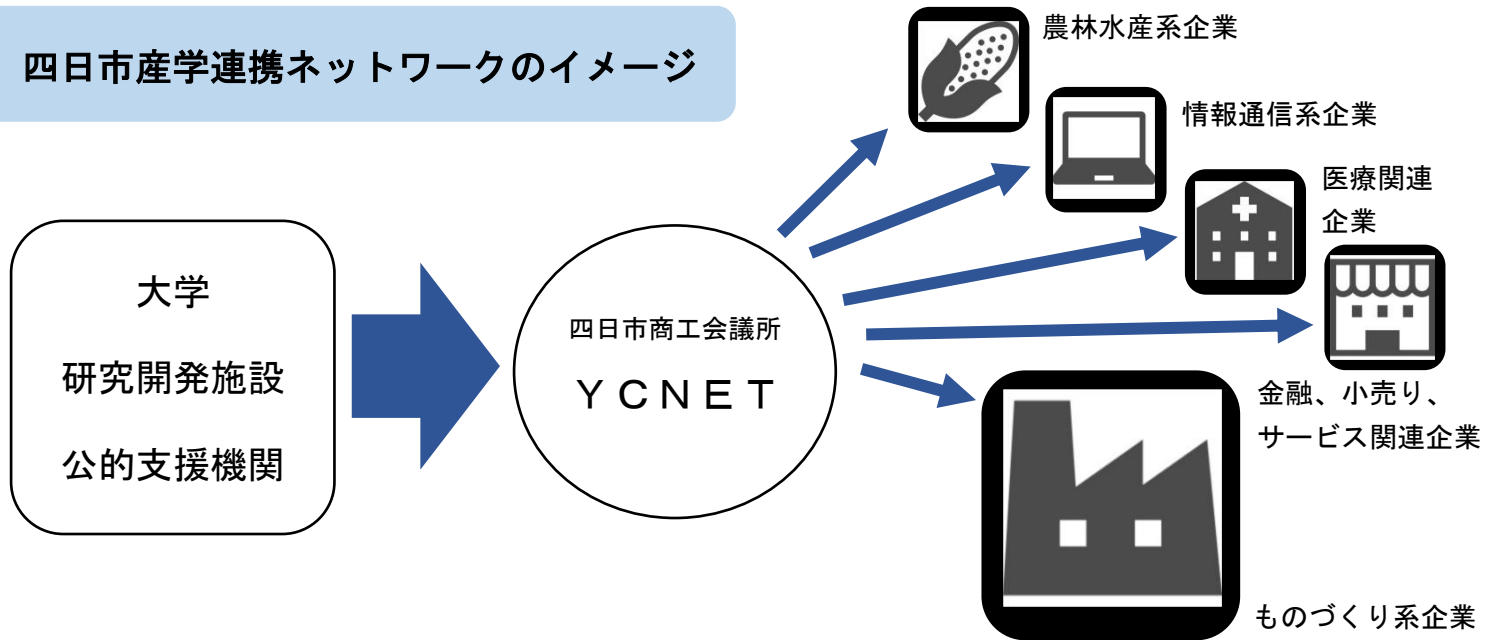

よっかいち産学連携 ネットワーク (YCNET)

新技術や人材育成、地域の課題解決等に関心をお持ちの四日市商工会議所会員事業所と県内大学並びに研究開発施設との情報ネットワークを構築し、産学連携への取り組みを推進します。

参加対象：四日市商工会議所 会員事業所（規模、業種問わず） ※参加費は無料です

- 大学等の研究シーズ情報の発信
- 各種セミナー等イベント情報の発信
- 情報交換会などの開催

※本ネットワークは、大学等の研究開発情報や関連するイベント情報に関心のある企業に発信するための情報ネットワークです。組織を構築したり、会議を開催したりするものではありません。

四日市産学連携ネットワークのイメージ

参加ご希望の方は、下記登録フォームにご記入の上お申し込みください。

また、四日市商工会議所ホームページ (<http://www.yokkaichi-cci.or.jp/>) でも申し込みを受け付けています。

《参加企業登録フォーム》

事業所名			
ご担当者名		役職	
電話番号		E-Mail